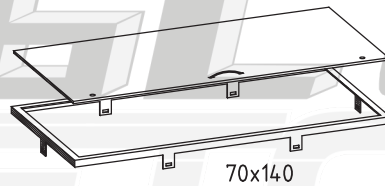

## Sicherheitsabdeckungen

Benennung	Artikel-Nr.	Gewicht
Rahmen-vz für Einstieg 70/140cm	SA4100	8,70 Kg
Aluminiumdeckel 70/140cm mit zwei Sicherheitsschlössern und Kunststoffgriff	SA4150	13,00 Kg
Rahmen-vz für Einstieg 40/160cm	SA4101	8,00 Kg
Aluminiumdeckel 40/160cm mit zwei Sicherheitsschlössern und Kunststoffgriff	SA4151	9,50 Kg
Rahmen-vz für Einstieg 50/160cm	SA4102	8,50 Kg
Aluminiumdeckel 50/160cm mit zwei Sicherheitsschlössern und Kunststoffgriff	SA4152	11,00 Kg
Rahmen-vz für Einstieg 40/80cm	SA4103	5,00 Kg
Aluminiumdeckel 40/80cm mit zwei Sicherheitsschlössern und Kunststoffgriff	SA4153	5,00 Kg
Rahmen-vz für Einstieg 70/70cm	SA4110	6,00 Kg
Aluminiumdeckel 70/70cm mit zwei Sicherheitsschlössern und Kunststoffgriff	SA4160	6,50 Kg
Rahmen-vz für Einstieg 65/40cm	SA4109	4,50 Kg
Aluminiumdeckel 65/40cm mit zwei Sicherheitsschlössern und Kunststoffgriff	SA4159	4,00 Kg