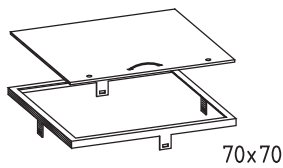

## Sicherheitsabdeckungen

Benennung	Artikel-Nr.	Gewicht
Rahmen-vz für Einstieg 70/140cm	SA4100	8,70 Kg
Aluminiumdeckel 70/140cm mit zwei Sicherheitsschlössern und Kunststoffgriff	SA4150	13,00 Kg
Rahmen-vz für Einstieg 40/160cm	SA4101	8,00 Kg
Aluminiumdeckel 40/160cm mit zwei Sicherheitsschlössern und Kunststoffgriff	SA4151	9,50 Kg
Rahmen-vz für Einstieg 50/160cm	SA4102	8,50 Kg
Aluminiumdeckel 50/160cm mit zwei Sicherheitsschlössern und Kunststoffgriff	SA4152	11,00 Kg
Rahmen-vz für Einstieg 40/80cm	SA4103	5,00 Kg
Aluminiumdeckel 40/80cm mit zwei Sicherheitsschlössern und Kunststoffgriff	SA4153	5,00 Kg
Rahmen-vz für Einstieg 70/70cm	SA4110	6,00 Kg
Aluminiumdeckel 70/70cm mit zwei Sicherheitsschlössern und Kunststoffgriff	SA4160	6,50 Kg
Rahmen-vz für Einstieg 65/40cm	SA4109	4,50 Kg
Aluminiumdeckel 65/40cm mit zwei Sicherheitsschlössern und Kunststoffgriff	SA4159	4,00 Kg