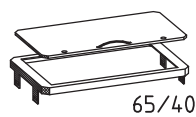

## Sicherheitsabdeckungen

Benennung	Artikel-Nr.	Gewicht
Rahmen-vz für Einstieg 70/140cm	SA4100	8,70 Kg
Aluminiumdeckel 70/140cm mit zwei Sicherheitsschlössern und Kunststoffgriff	SA4150	13,00 Kg
Rahmen-vz für Einstieg 40/160cm	SA4101	8,00 Kg
Aluminiumdeckel 40/160cm mit zwei Sicherheitsschlössern und Kunststoffgriff	SA4151	9,50 Kg
Rahmen-vz für Einstieg 50/160cm	SA4102	8,50 Kg
Aluminiumdeckel 50/160cm mit zwei Sicherheitsschlössern und Kunststoffgriff	SA4152	11,00 Kg
Rahmen-vz für Einstieg 40/80cm	SA4103	5,00 Kg
Aluminiumdeckel 40/80cm mit zwei Sicherheitsschlössern und Kunststoffgriff	SA4153	5,00 Kg
Rahmen-vz für Einstieg 70/70cm	SA4110	6,00 Kg
Aluminiumdeckel 70/70cm mit zwei Sicherheitsschlössern und Kunststoffgriff	SA4160	6,50 Kg
Rahmen-vz für Einstieg 65/40cm	SA4109	4,50 Kg
Aluminiumdeckel 65/40cm mit zwei Sicherheitsschlössern und Kunststoffgriff	SA4159	4,00 Kg