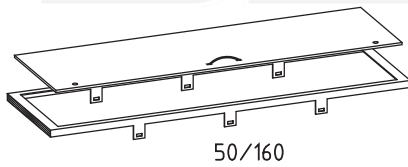

## Sicherheitsabdeckungen

Benennung	Artikel-Nr.	Gewicht
Rahmen-vz für Einstieg 70/140cm	SA4100	8,70 Kg
Aluminiumdeckel 70/140cm mit zwei Sicherheitsschlössern und Kunststoffgriff	SA4150	13,00 Kg
Rahmen-vz für Einstieg 40/160cm	SA4101	8,00 Kg
Aluminiumdeckel 40/160cm mit zwei Sicherheitsschlössern und Kunststoffgriff	SA4151	9,50 Kg
Rahmen-vz für Einstieg 50/160cm	SA4102	8,50 Kg
Aluminiumdeckel 50/160cm mit zwei Sicherheitsschlössern und Kunststoffgriff	SA4152	11,00 Kg
Rahmen-vz für Einstieg 40/80cm	SA4103	5,00 Kg
Aluminiumdeckel 40/80cm mit zwei Sicherheitsschlössern und Kunststoffgriff	SA4153	5,00 Kg
Rahmen-vz für Einstieg 70/70cm	SA4110	6,00 Kg
Aluminiumdeckel 70/70cm mit zwei Sicherheitsschlössern und Kunststoffgriff	SA4160	6,50 Kg
Rahmen-vz für Einstieg 65/40cm	SA4109	4,50 Kg
Aluminiumdeckel 65/40cm mit zwei Sicherheitsschlössern und Kunststoffgriff	SA4159	4,00 Kg