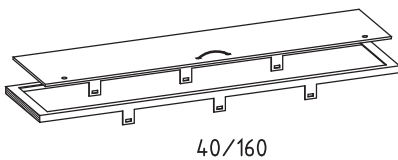

## Sicherheitsabdeckungen

Benennung	Artikel-Nr.	Gewicht
Rahmen-vz für Einstieg 70/140cm	SA4100	8,70 Kg
Aluminiumdeckel 70/140cm mit zwei Sicherheitsschlössern und Kunststoffgriff	SA4150	13,00 Kg
Rahmen-vz für Einstieg 40/160cm	SA4101	8,00 Kg
Aluminiumdeckel 40/160cm mit zwei Sicherheitsschlössern und Kunststoffgriff	SA4151	9,50 Kg
Rahmen-vz für Einstieg 50/160cm	SA4102	8,50 Kg
Aluminiumdeckel 50/160cm mit zwei Sicherheitsschlössern und Kunststoffgriff	SA4152	11,00 Kg
Rahmen-vz für Einstieg 40/80cm	SA4103	5,00 Kg
Aluminiumdeckel 40/80cm mit zwei Sicherheitsschlössern und Kunststoffgriff	SA4153	5,00 Kg
Rahmen-vz für Einstieg 70/70cm	SA4110	6,00 Kg
Aluminiumdeckel 70/70cm mit zwei Sicherheitsschlössern und Kunststoffgriff	SA4160	6,50 Kg
Rahmen-vz für Einstieg 65/40cm	SA4109	4,50 Kg
Aluminiumdeckel 65/40cm mit zwei Sicherheitsschlössern und Kunststoffgriff	SA4159	4,00 Kg