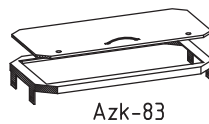

## Sicherheitsabdeckungen

Benennung	Artikel-Nr.	Gewicht
Rahmen-vz für Einstieg 70/140cm	SA4100	8,70 Kg
Aluminiumdeckel 70/140cm mit zwei Sicherheitsschlössern und Kunststoffgriff	SA4150	13,00 Kg
Rahmen-vz für Einstieg 40/160cm	SA4101	8,00 Kg
Aluminiumdeckel 40/160cm mit zwei Sicherheitsschlössern und Kunststoffgriff	SA4151	9,50 Kg
Rahmen-vz für Einstieg 50/160cm	SA4102	8,50 Kg
Aluminiumdeckel 50/160cm mit zwei Sicherheitsschlössern und Kunststoffgriff	SA4152	11,00 Kg
Rahmen-vz für Einstieg 40/80cm	SA4103	5,00 Kg
Aluminiumdeckel 40/80cm mit zwei Sicherheitsschlössern und Kunststoffgriff	SA4153	5,00 Kg
Rahmen-vz für Einstieg 70/70cm	SA4110	6,00 Kg
Aluminiumdeckel 70/70cm mit zwei Sicherheitsschlössern und Kunststoffgriff	SA4160	6,50 Kg
Rahmen-vz für Einstieg 65/40cm	SA4109	4,50 Kg
Aluminiumdeckel 65/40cm mit zwei Sicherheitsschlössern und Kunststoffgriff	SA4159	4,00 Kg