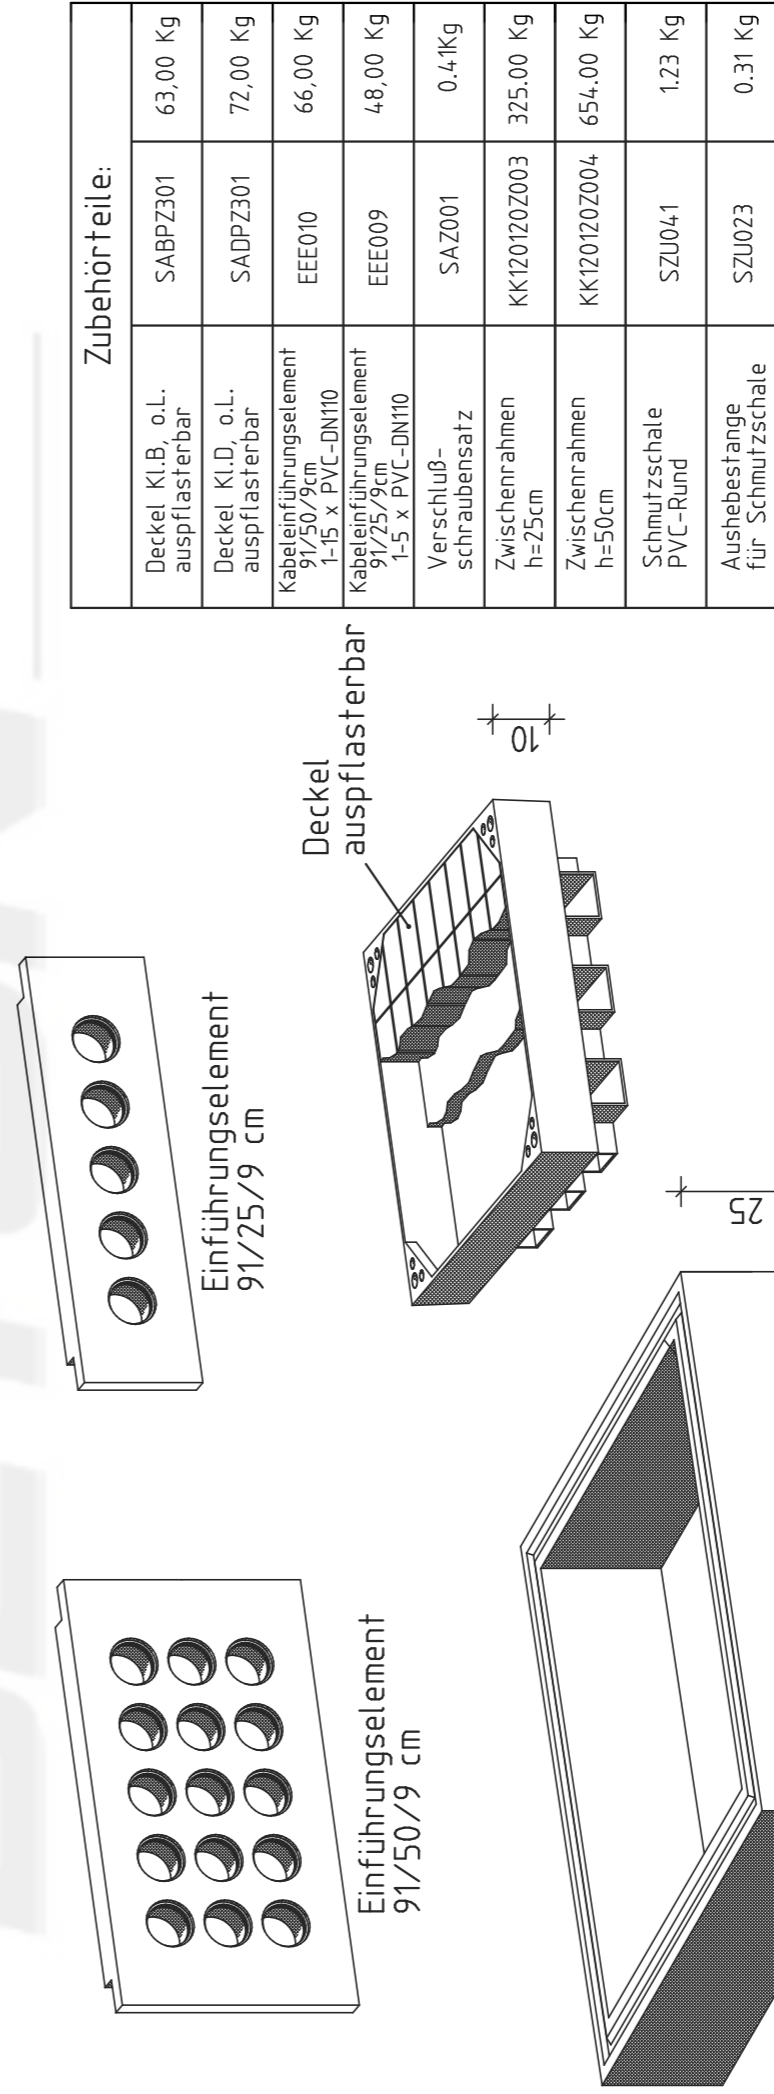

Kabelkleinschacht 120/120

120/120 cm lichtetes Maß
140/140 cm Außenmaß

120/120 komplett:

Benennung	Artikel-Nr.	Gewicht
70/70 Kl.A		2493.00 Kg
70/70 Kl.B		2503.00 Kg
70/70 Kl.D		2587.00 Kg

bestehend aus:

Deckel Kl.A ohne Lüftung	SAAL301	126.00 Kg
Deckel Kl.B mit Lüftung	SABL501	130.00 Kg
Deckel Kl.B ohne Lüftung	SABL301	136.00 Kg
Deckel Kl.D mit Lüftung	SADL501	196.00 Kg
Deckel Kl.D ohne Lüftung	SADL301	198.00 Kg
Deckelrahmen Kl.A/B	SABL070	25.00 Kg
Deckelrahmen Kl.D	SADL070	47.00 Kg
Deckenplatte	KK1020120D071	685.00 Kg
Einführungsrahmen	KK120120E002	540.00 Kg
Schachtunterteil	KK120120UT003	1117.00 Kg

Zubehörteile:

Deckel Kl.B, o.L. ausplasterbar	SABPZ301	63,00 Kg
Deckel Kl.D, o.L. ausplasterbar	SADPZ301	72,00 Kg
Kabeleinführungselement 91/50/9cm 1-15 x PVC-DN110	EEE010	66,00 Kg
Kabeleinführungselement 91/25/9cm 1-5 x PVC-DN110	EEE009	48,00 Kg
Verschluß-schraubensatz	SAZ001	0.4Kg
Zwischenrahmen h=25cm	KK120120Z003	325.00 Kg
Zwischenrahmen h=50cm	KK120120Z004	654.00 Kg
Schutzschale PVC-Rund	SZU041	1.23 Kg
Ausbebestange für Schutzschale	SZU023	0.31 Kg