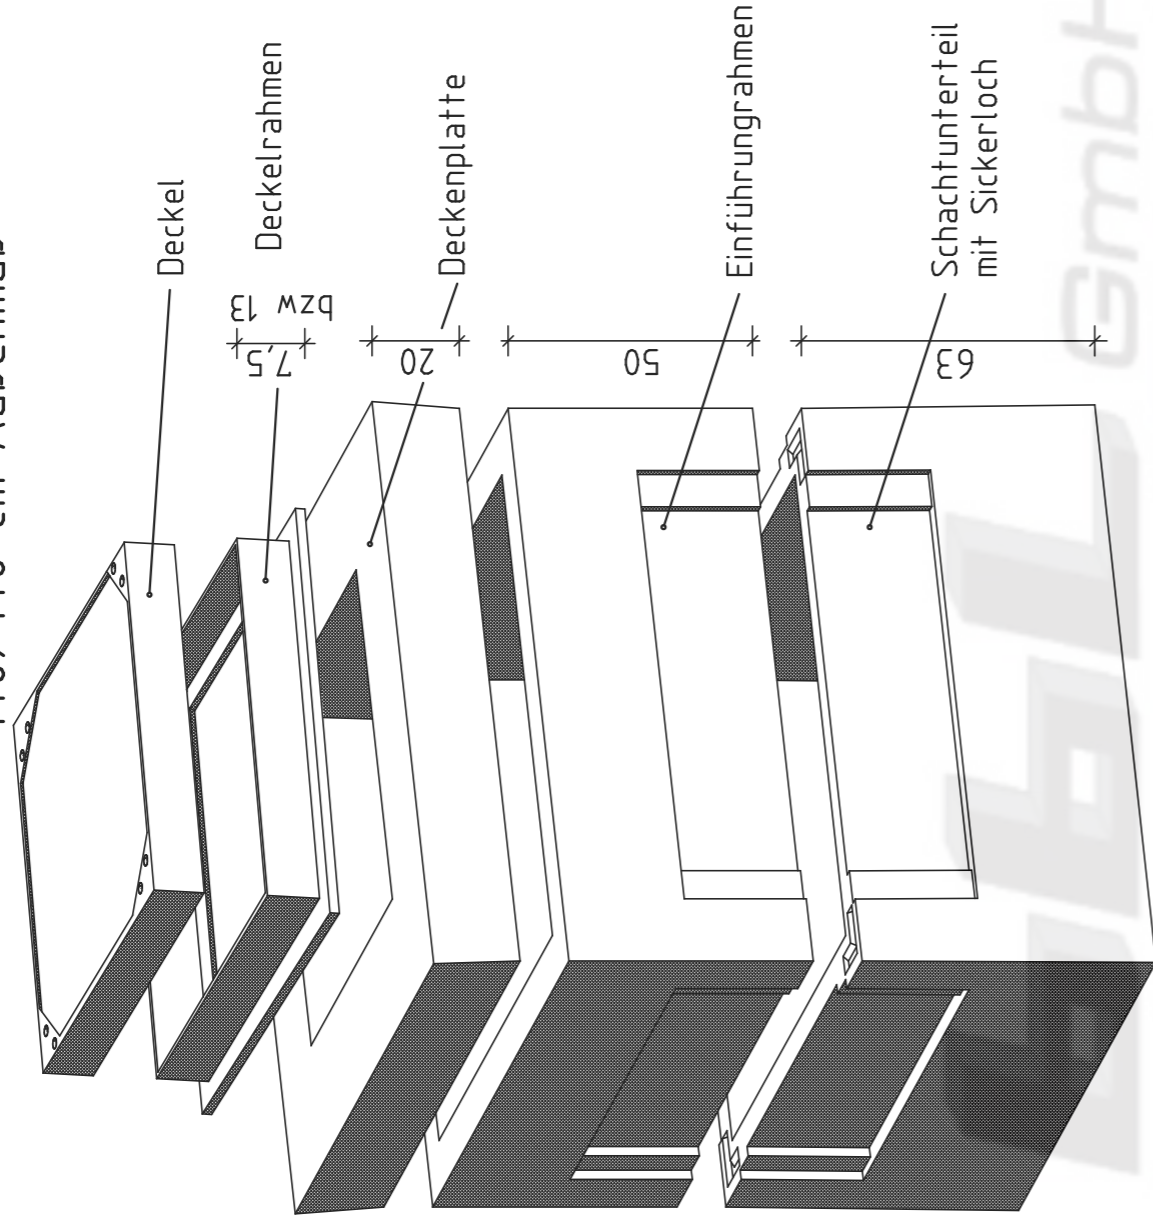

Kabelkleinschacht 120/120

120/120 cm lichtetes Maß
140/140 cm Außenmaß

120/120 komplett:

Benennung	Artikel-Nr.	Gewicht
70/70 Kl.A		2493.00 Kg
70/70 Kl.B		2503.00 Kg
70/70 Kl.D		2587.00 Kg

bestehend aus:

Deckel Kl.A ohne Lüftung	SAAL301	126.00 Kg
Deckel Kl.B mit Lüftung	SABL501	130.00 Kg
Deckel Kl.B ohne Lüftung	SABL301	136.00 Kg
Deckel Kl.D mit Lüftung	SADL501	196.00 Kg
Deckel Kl.D ohne Lüftung	SADL301	198.00 Kg
Deckelrahmen Kl.A/B	SABL070	25.00 Kg
Deckelrahmen Kl.D	SADL070	47.00 Kg
Deckenplatte	KK1020120D071	685.00 Kg
Einführungsrahmen	KK120120E002	540.00 Kg
Schachtunterteil	KK120120UT003	1117.00 Kg

Zubehörteile:

Deckel Kl.B, o.L. ausplasterbar	SABPZ301	63,00 Kg
Deckel Kl.D, o.L. ausplasterbar	SADPZ301	72,00 Kg
Kabeleinführungselement 91/50/9cm 1-15 x PVC-DN110	EEE010	66,00 Kg
Kabeleinführungselement 91/25/9cm 1-5 x PVC-DN110	EEE009	48,00 Kg
Verschluß-schraubensatz	SAZ001	0.4Kg
Zwischenrahmen h=25cm	KK120120Z003	325.00 Kg
Zwischenrahmen h=50cm	KK120120Z004	654.00 Kg
Schutzschale PVC-Rund	SZU041	1.23 Kg
Ausbebestange für Schutzschale	SZU023	0.31 Kg